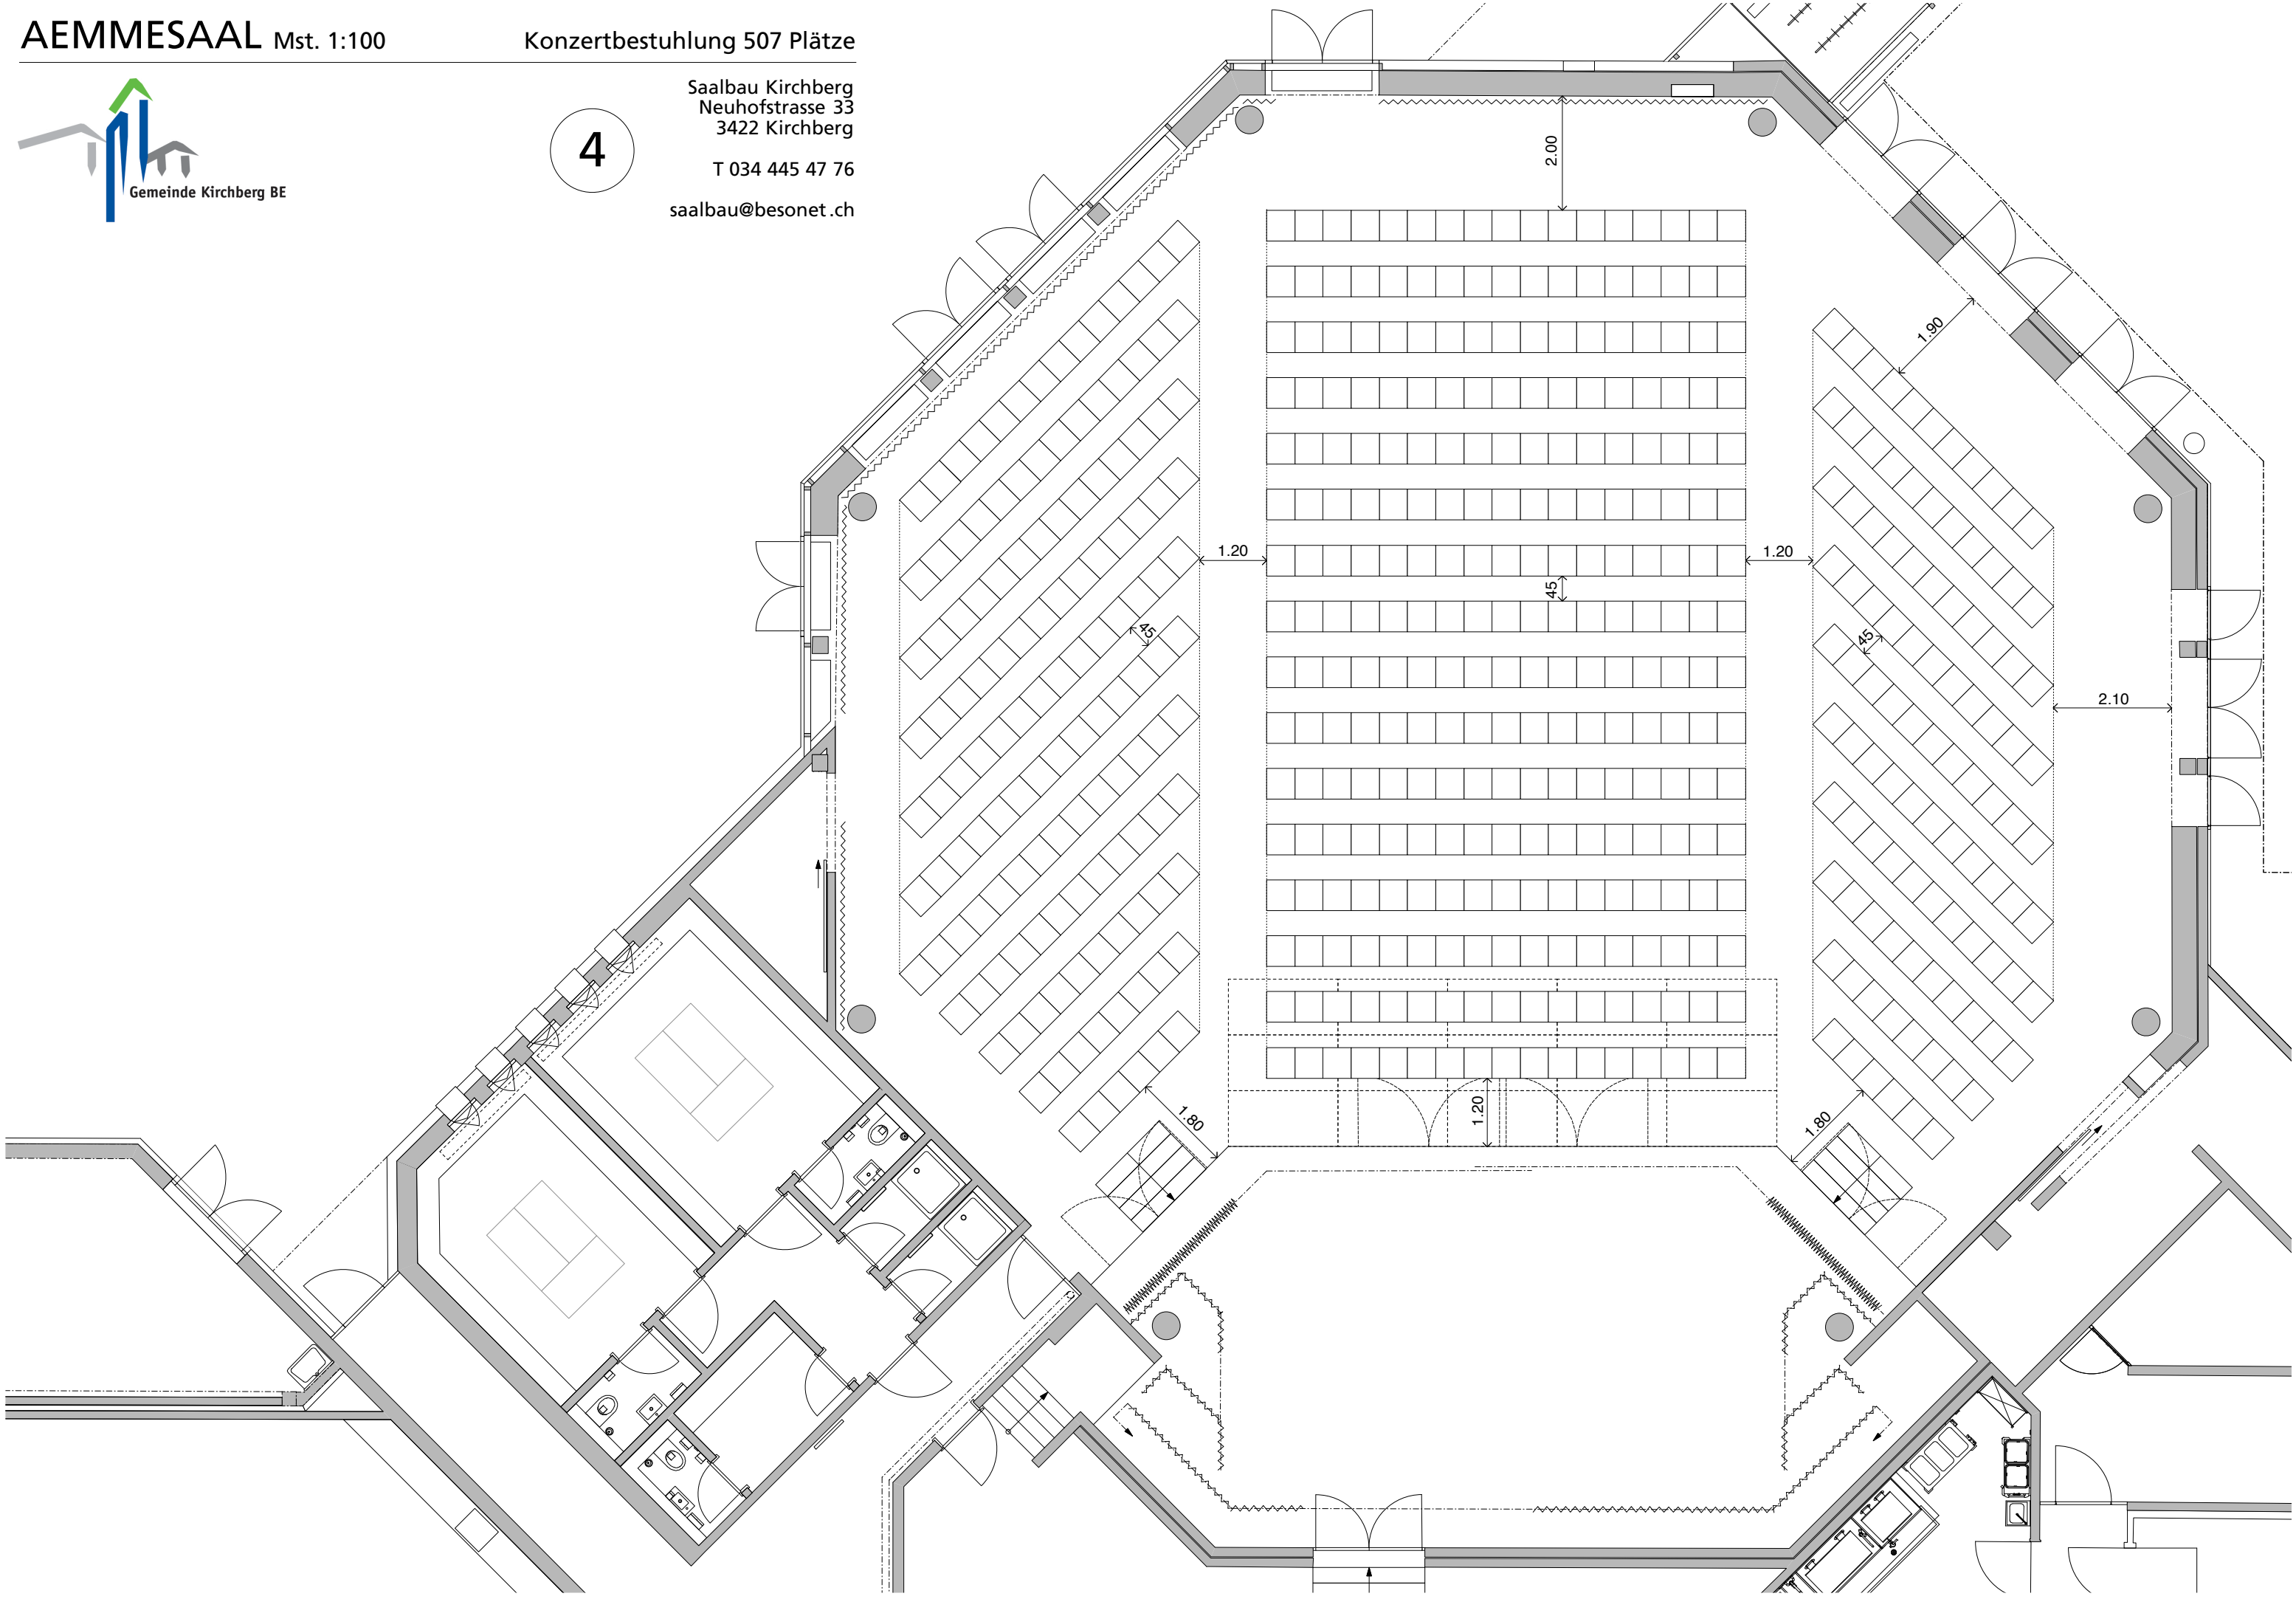

Saalbau Kirchberg
Neuhofstrasse 33
3422 Kirchberg
T 034 445 47 76
saalbau@besonet.ch

4

Saalbau Kirchberg
Neuhofstrasse 33
3422 Kirchberg
T 034 445 47 76
saalbau@besonet.ch

5

Saalbau Kirchberg
Neuhofstrasse 33
3422 Kirchberg