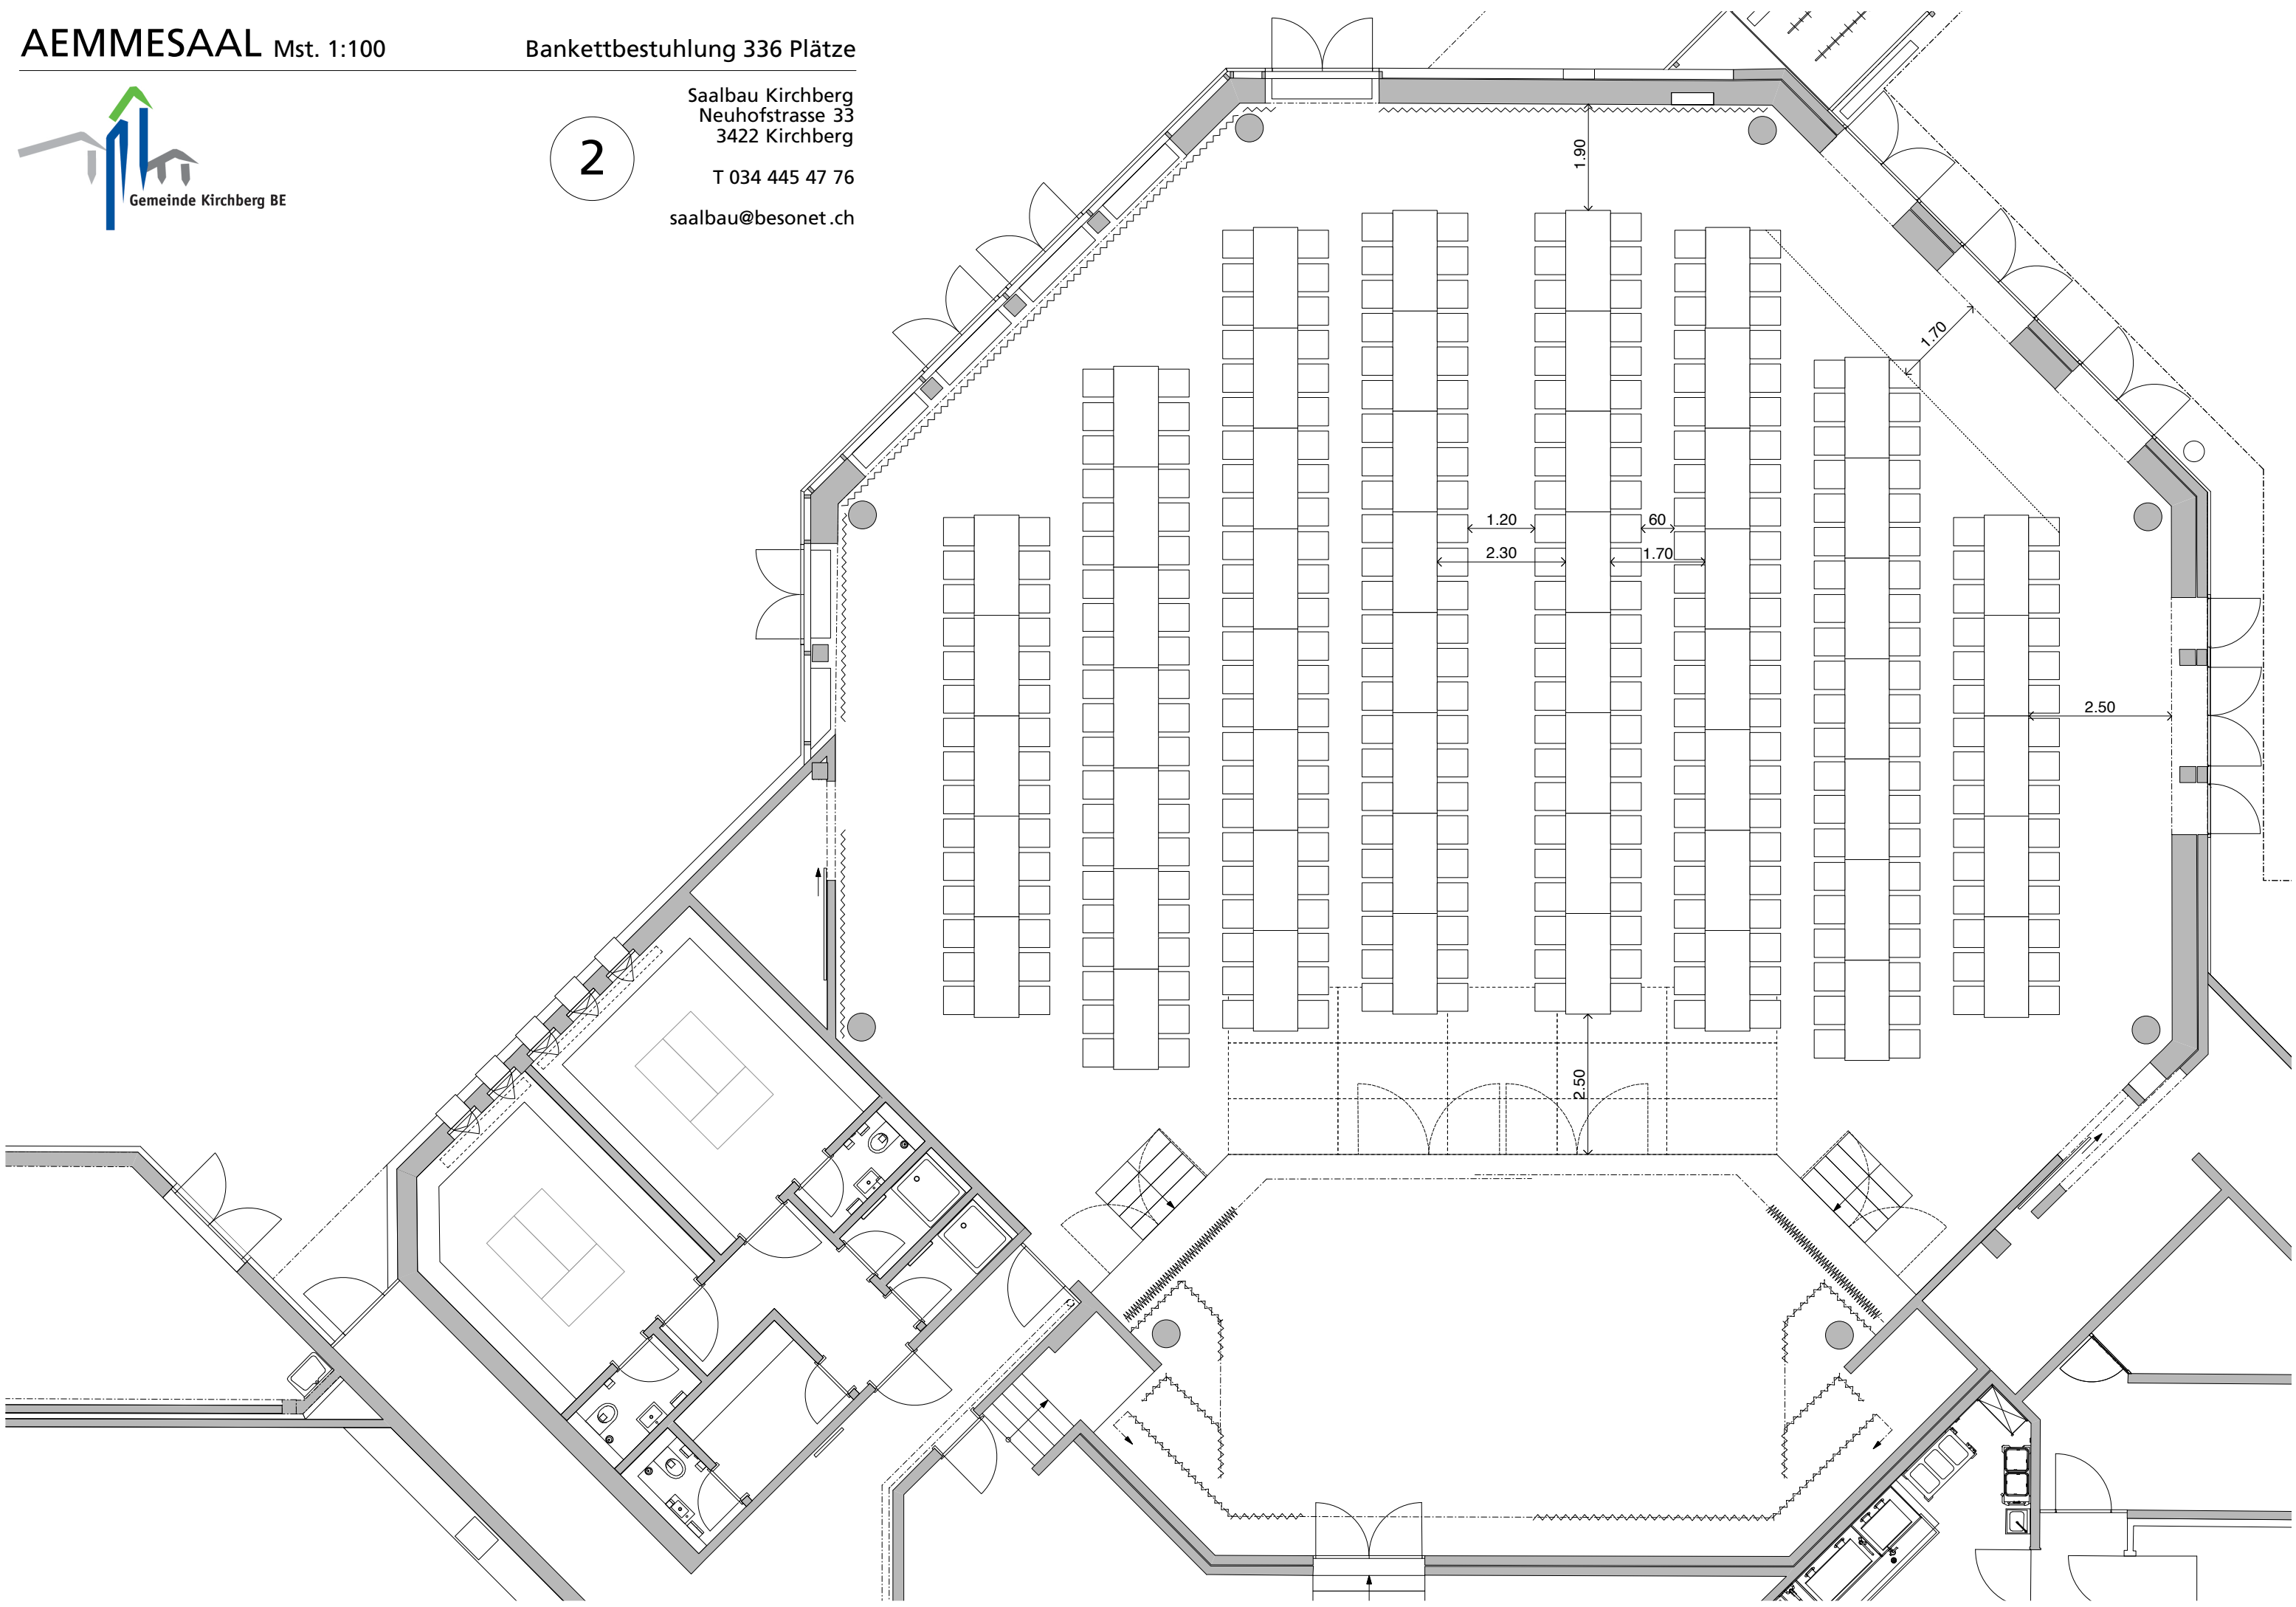

2

Saalbau Kirchberg
Neuhofstrasse 33
3422 Kirchberg

T 034 445 47 76
saalbau@besonet.ch