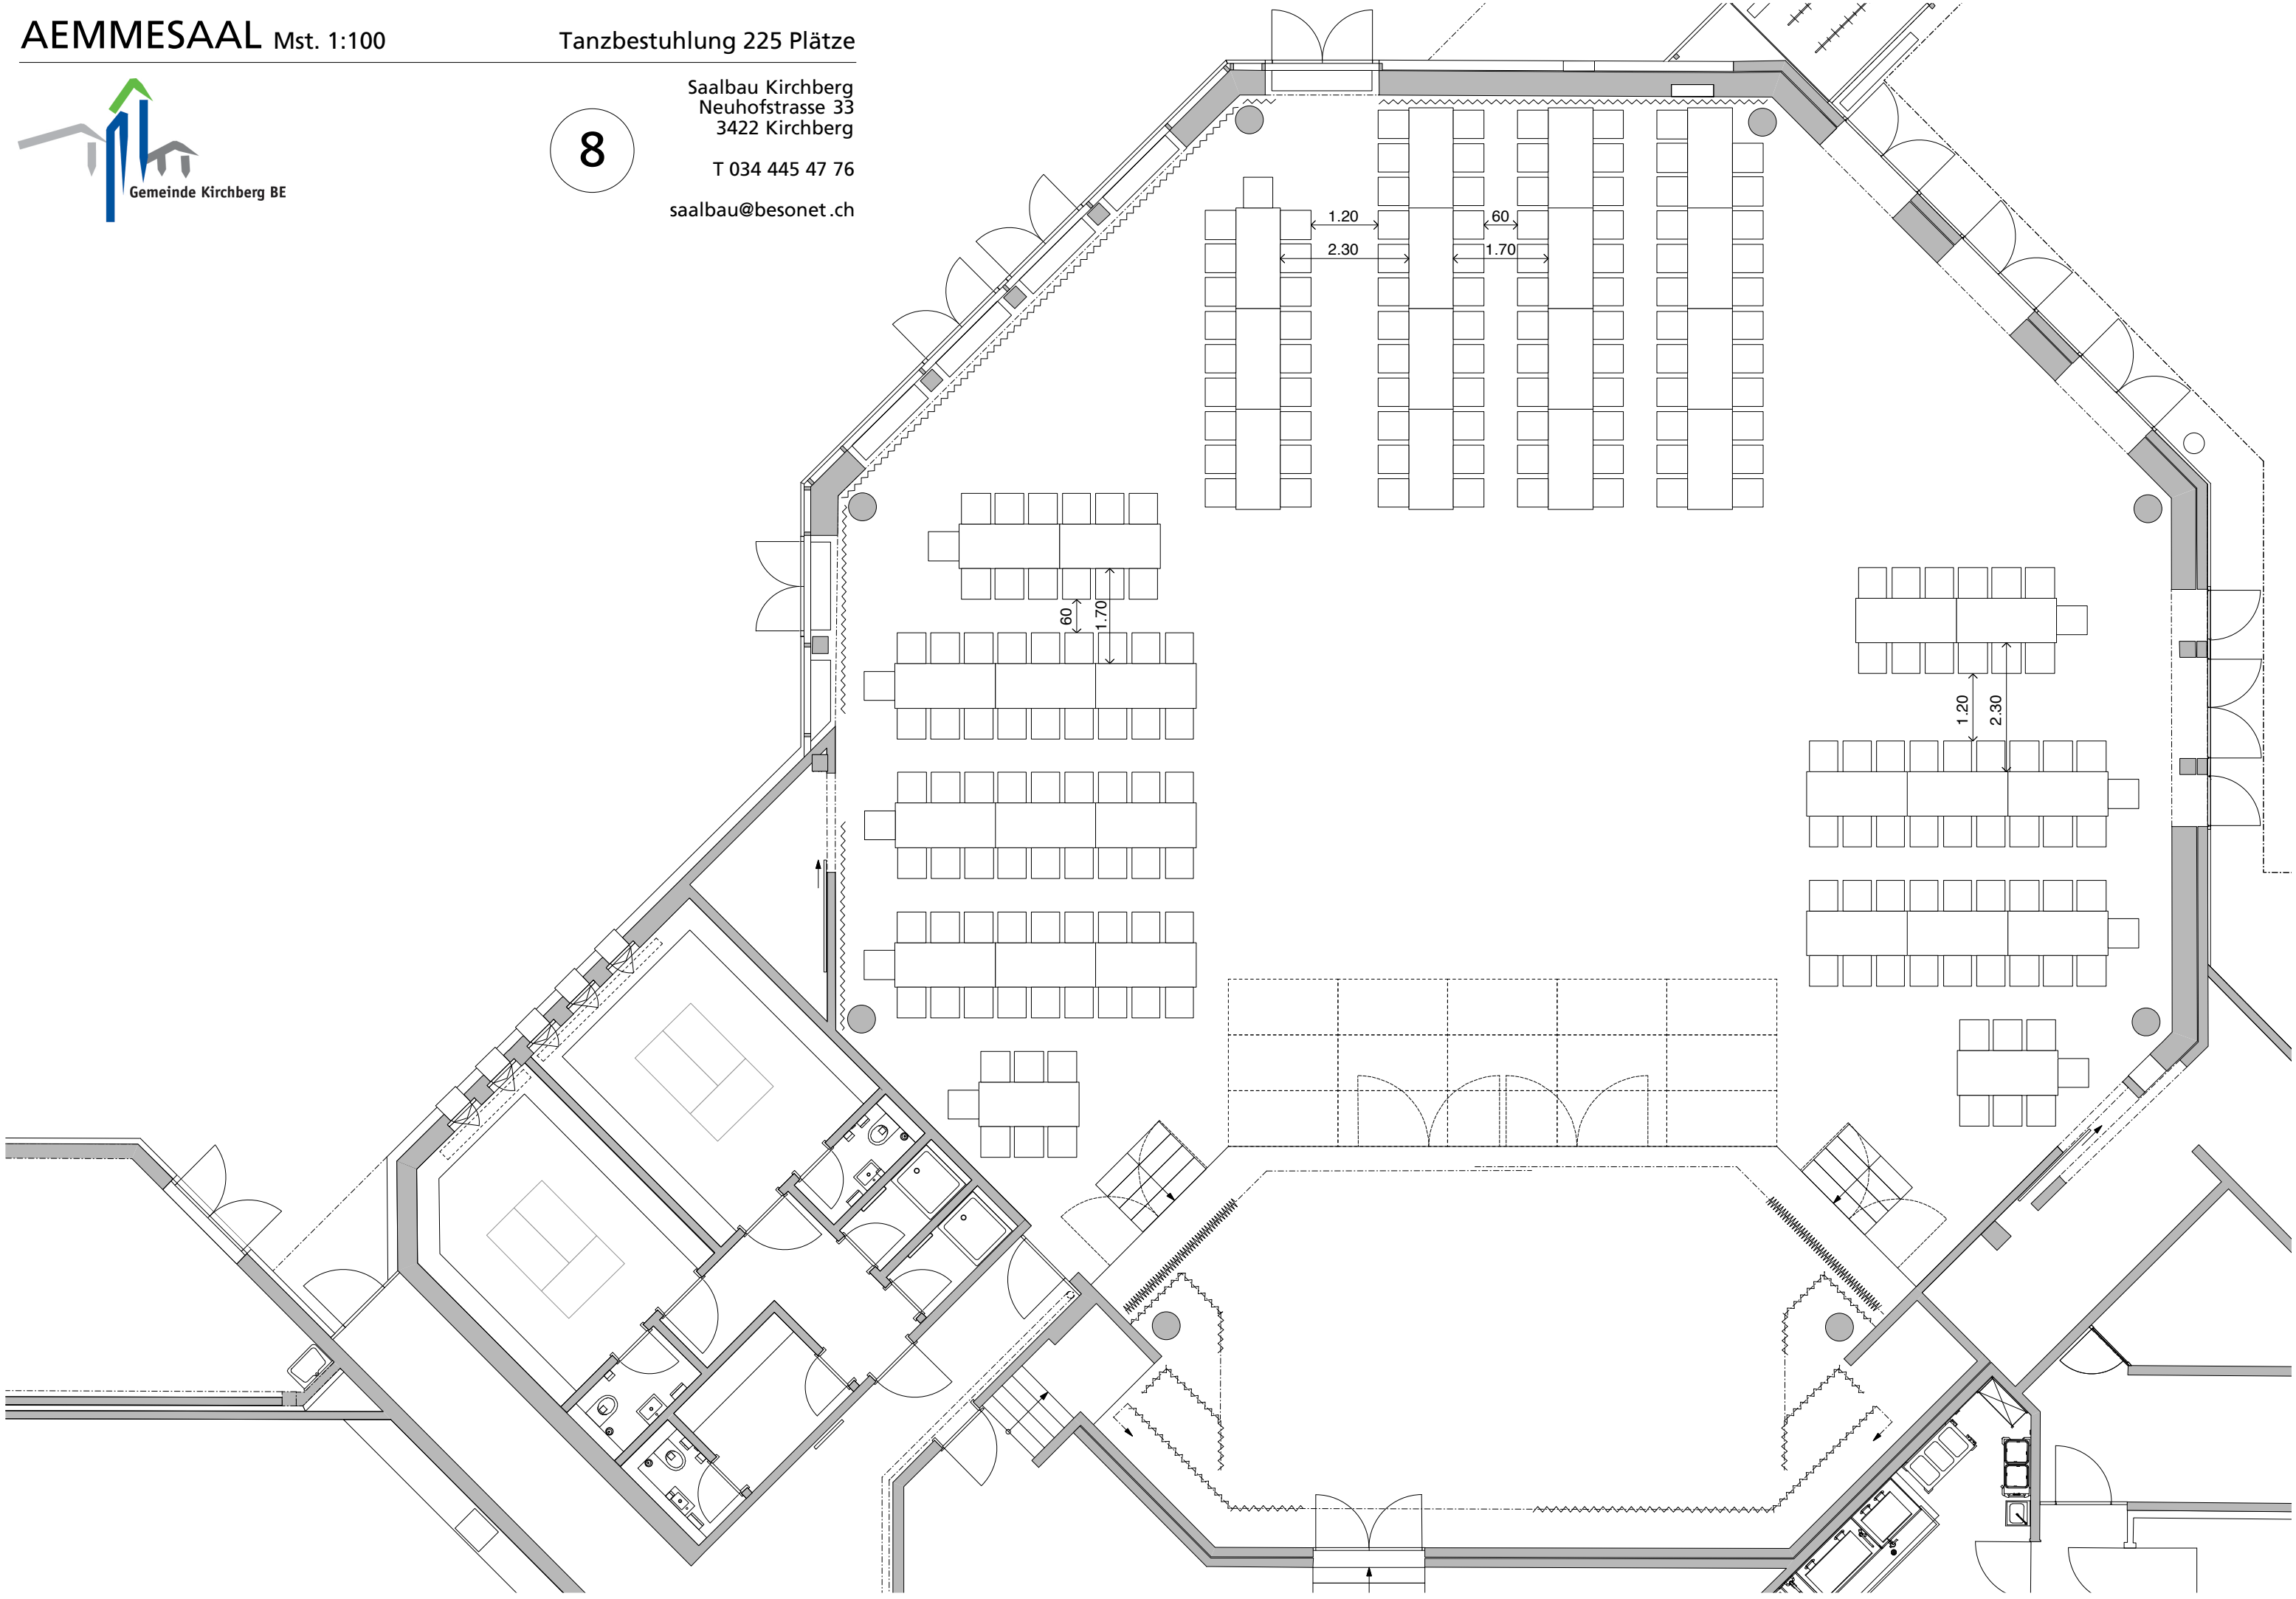

8

Saalbau Kirchberg
Neuhofstrasse 33
3422 Kirchberg

T 034 445 47 76

saalbau@besonet.ch