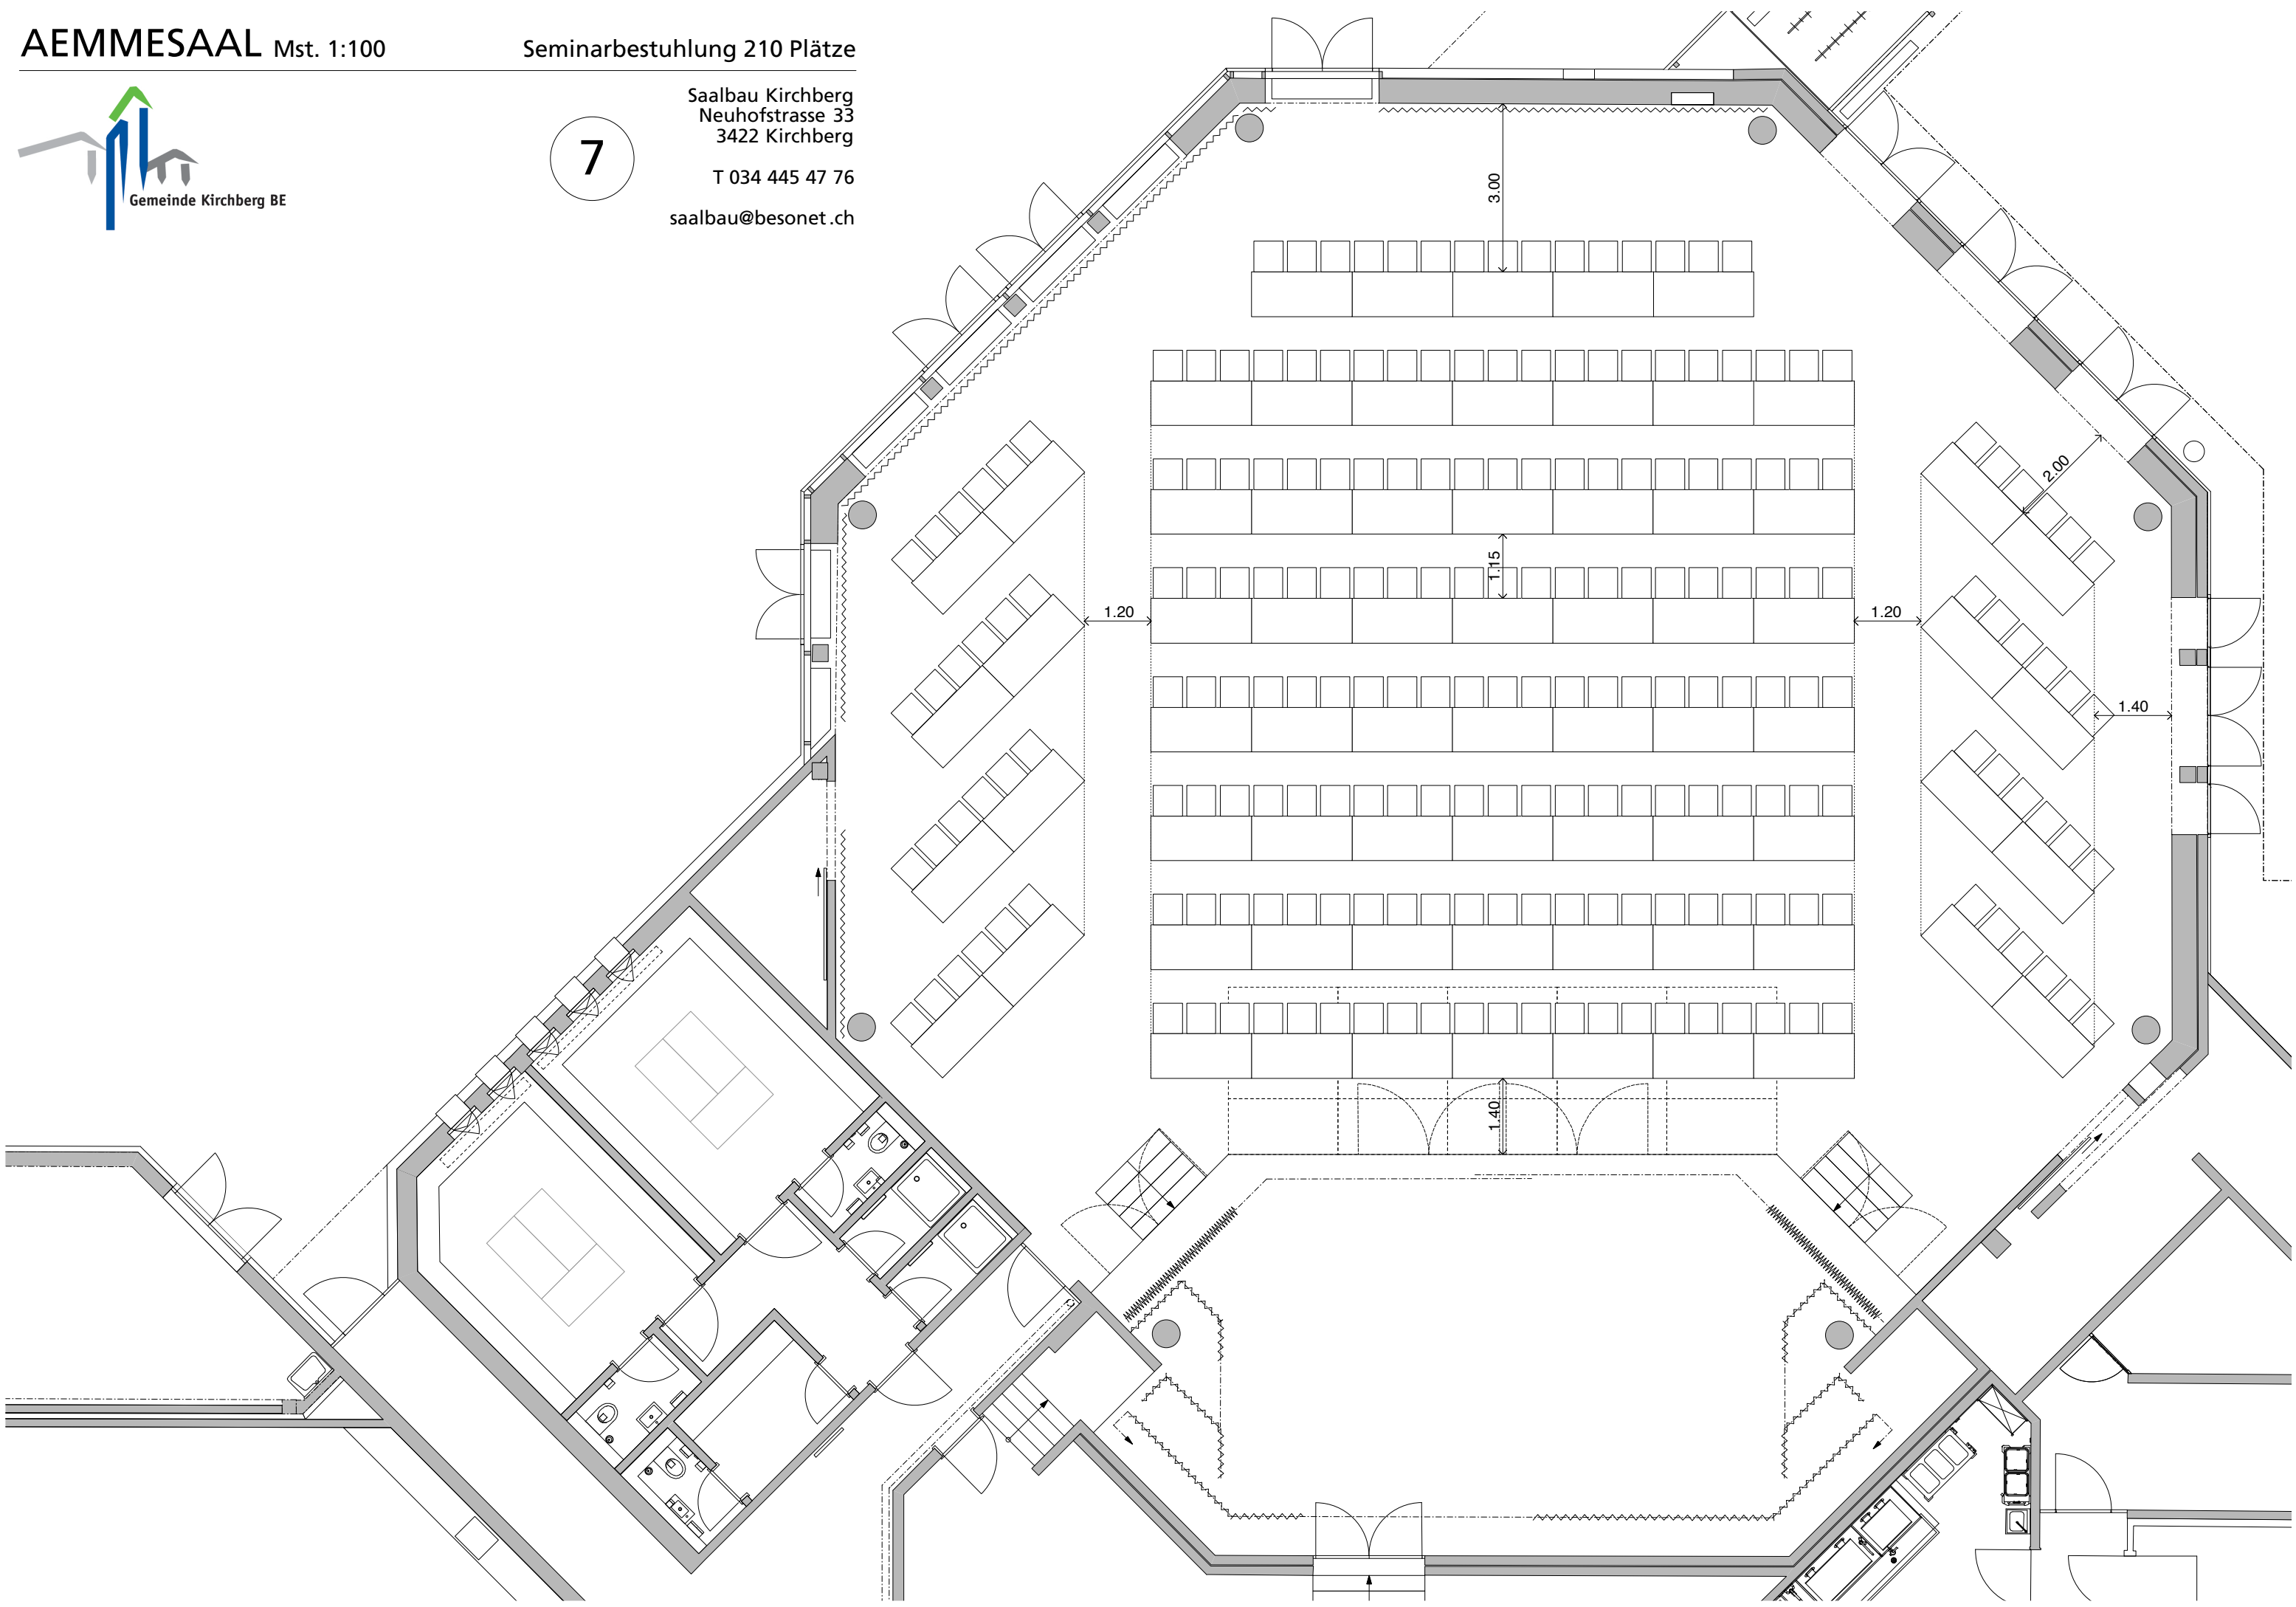

T 034 445 47 76
saalbau@besonet.ch

6

Saalbau Kirchberg
Neuhofstrasse 33
3422 Kirchberg

T 034 445 47 76

saalbau@besonet.ch

7

Saalbau Kirchberg
Neuhofstrasse 33
3422 Kirchberg

T 034 445 47 76
saalbau@besonet.ch