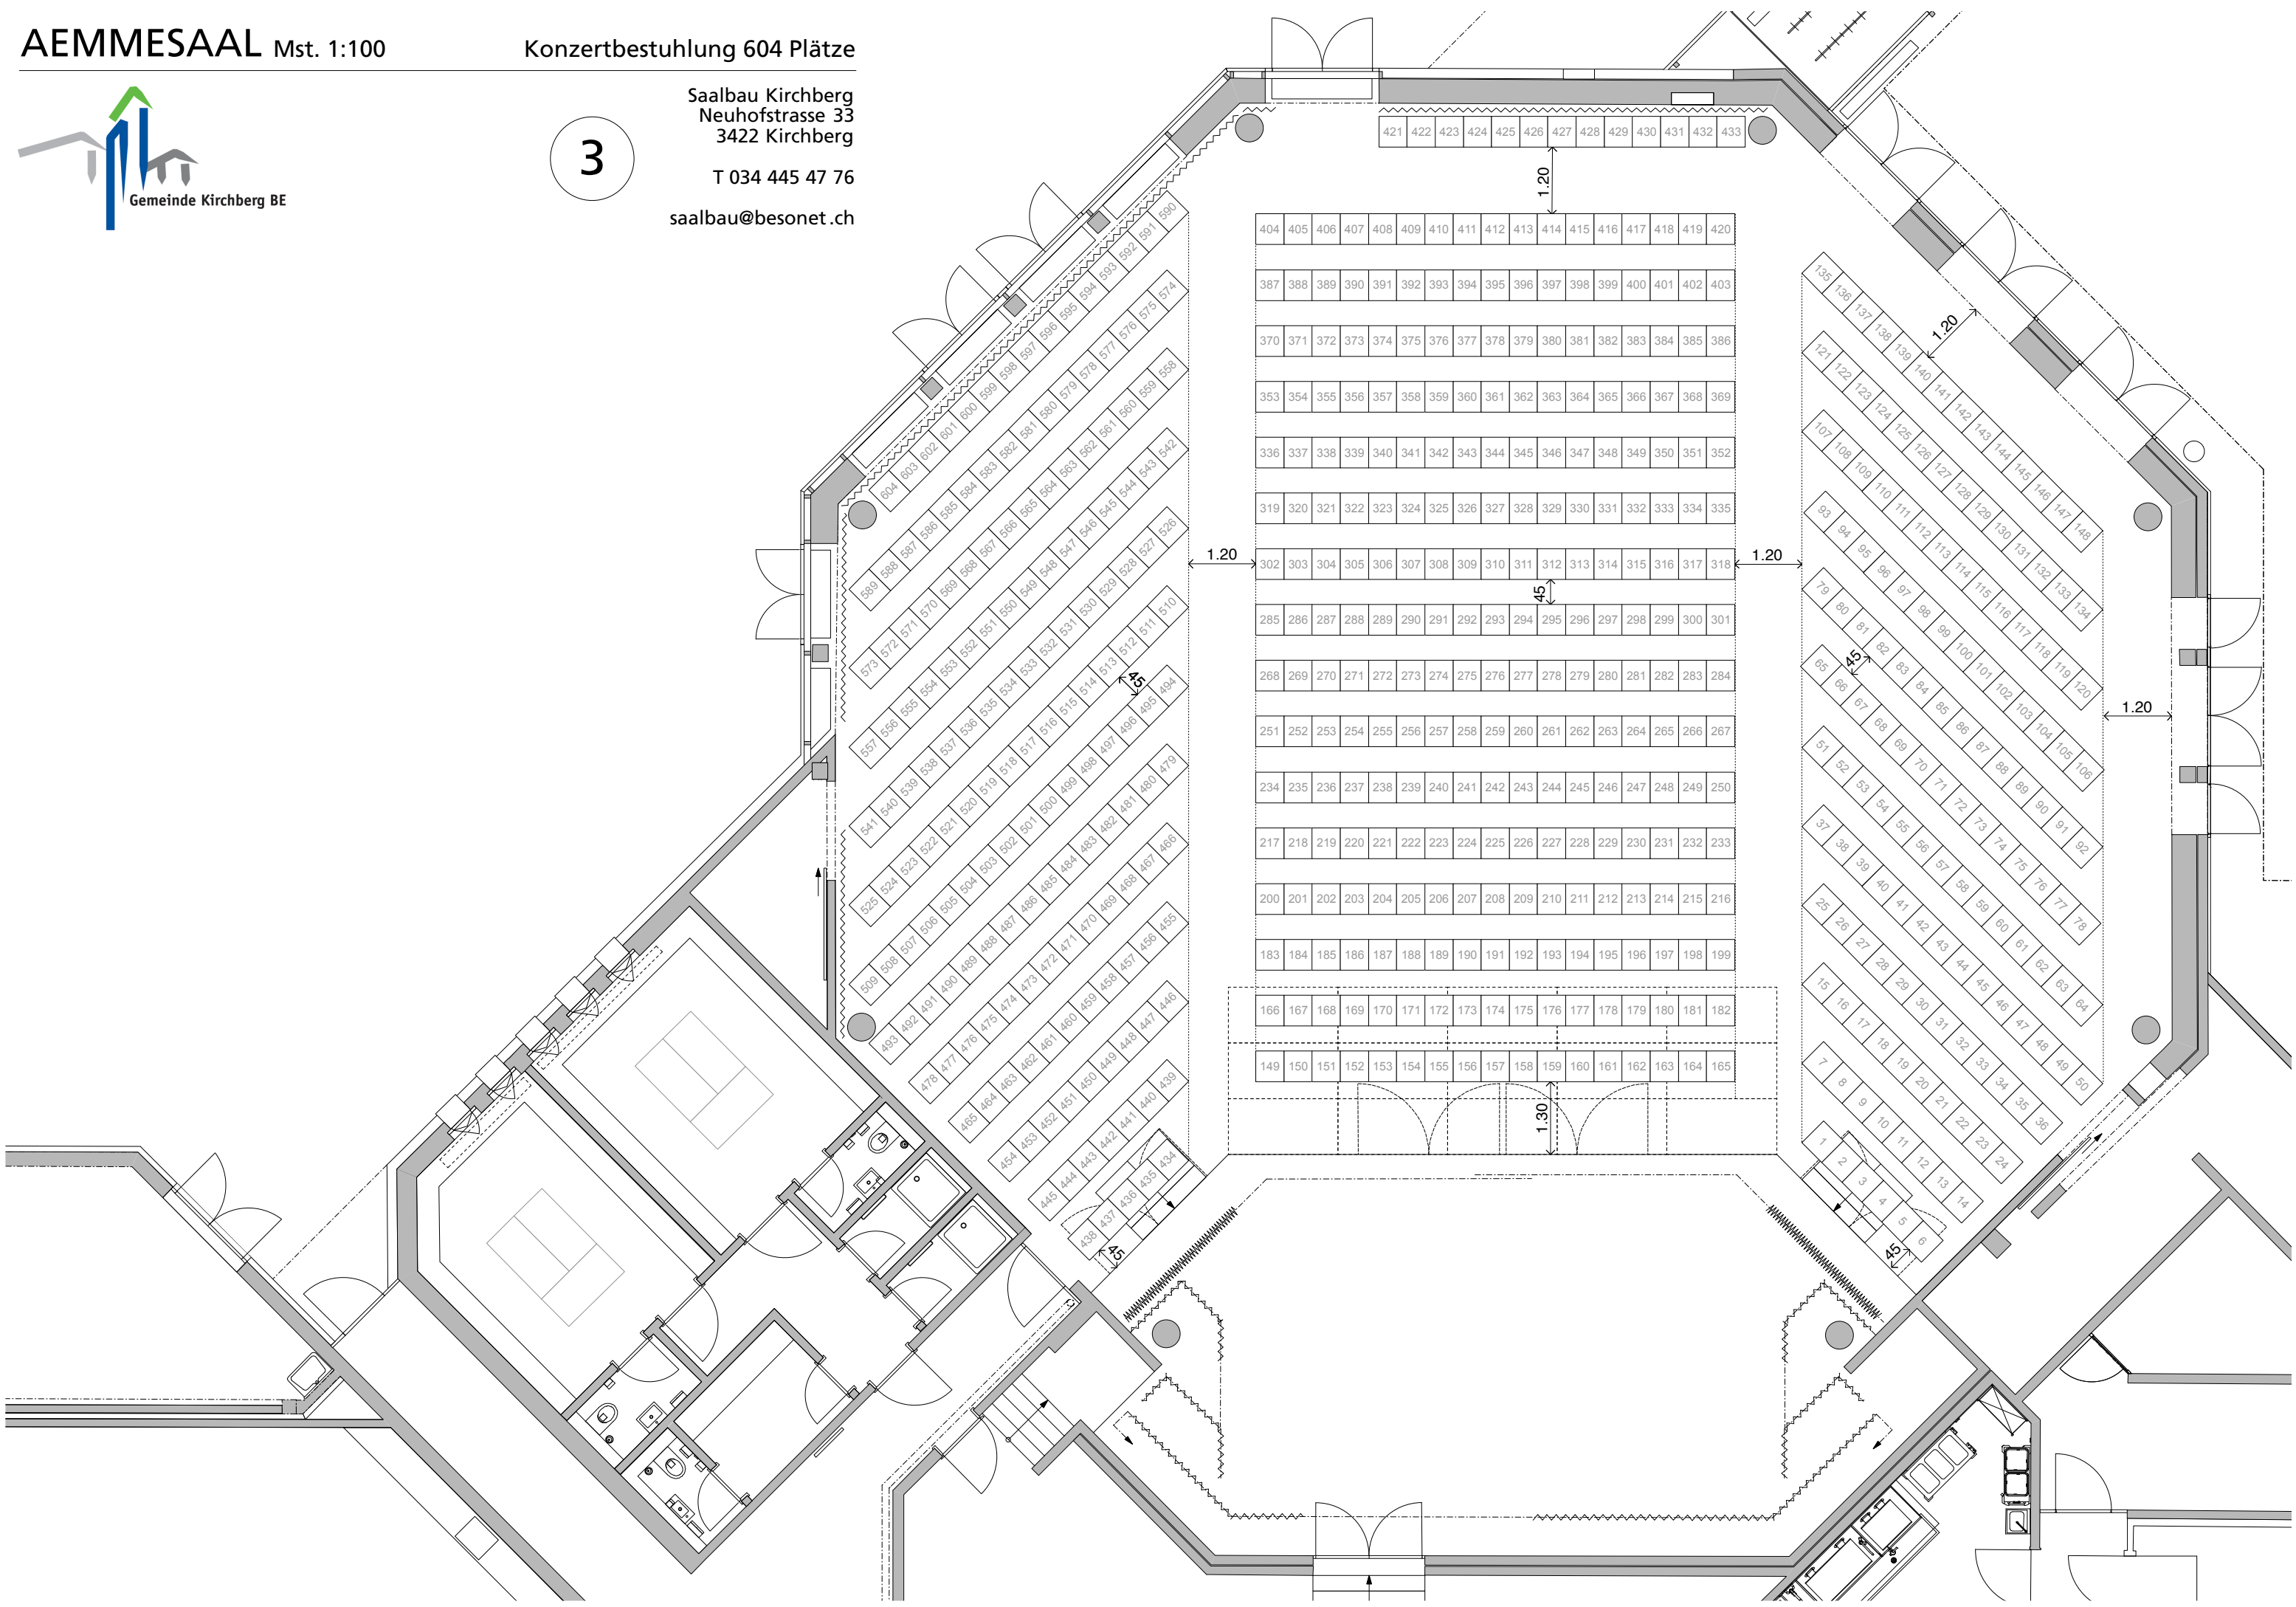

3

Saalbau Kirchberg
Neuhofstrasse 33
3422 Kirchberg
T 034 445 47 76
saalbau@besonet.ch