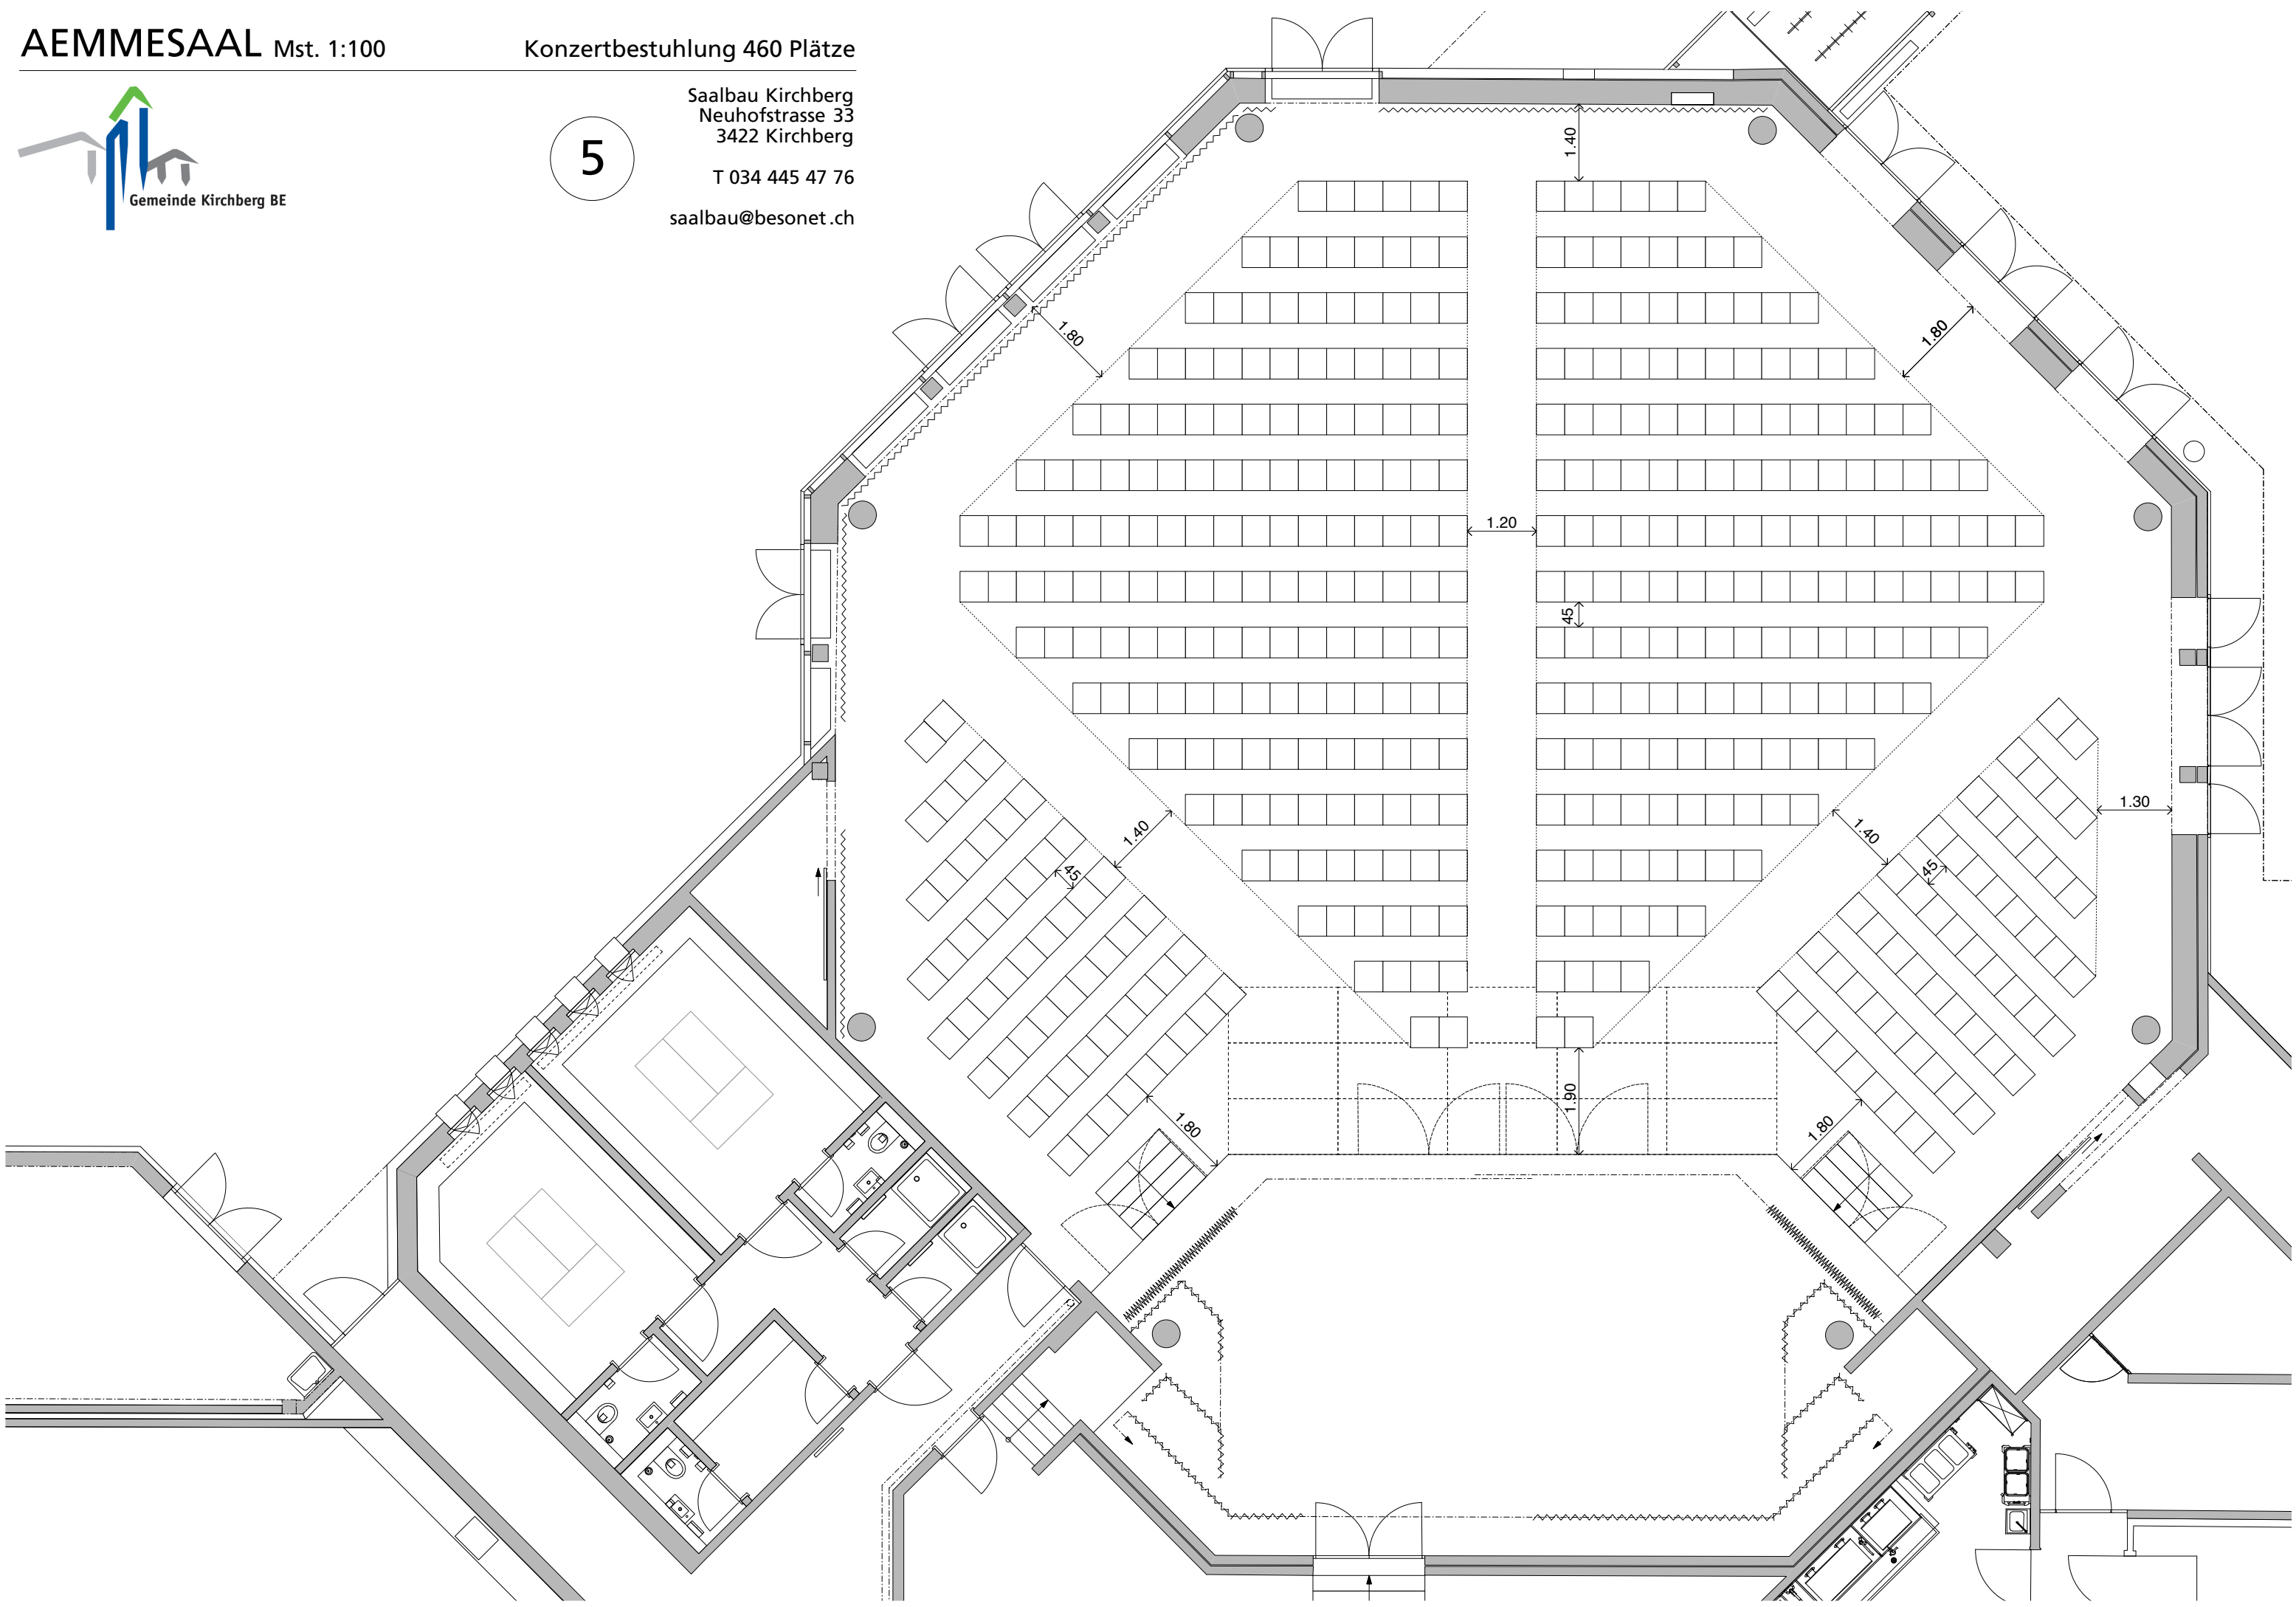

5

Saalbau Kirchberg
Neuhofstrasse 33
3422 Kirchberg

T 034 445 47 76
saalbau@besonet.ch