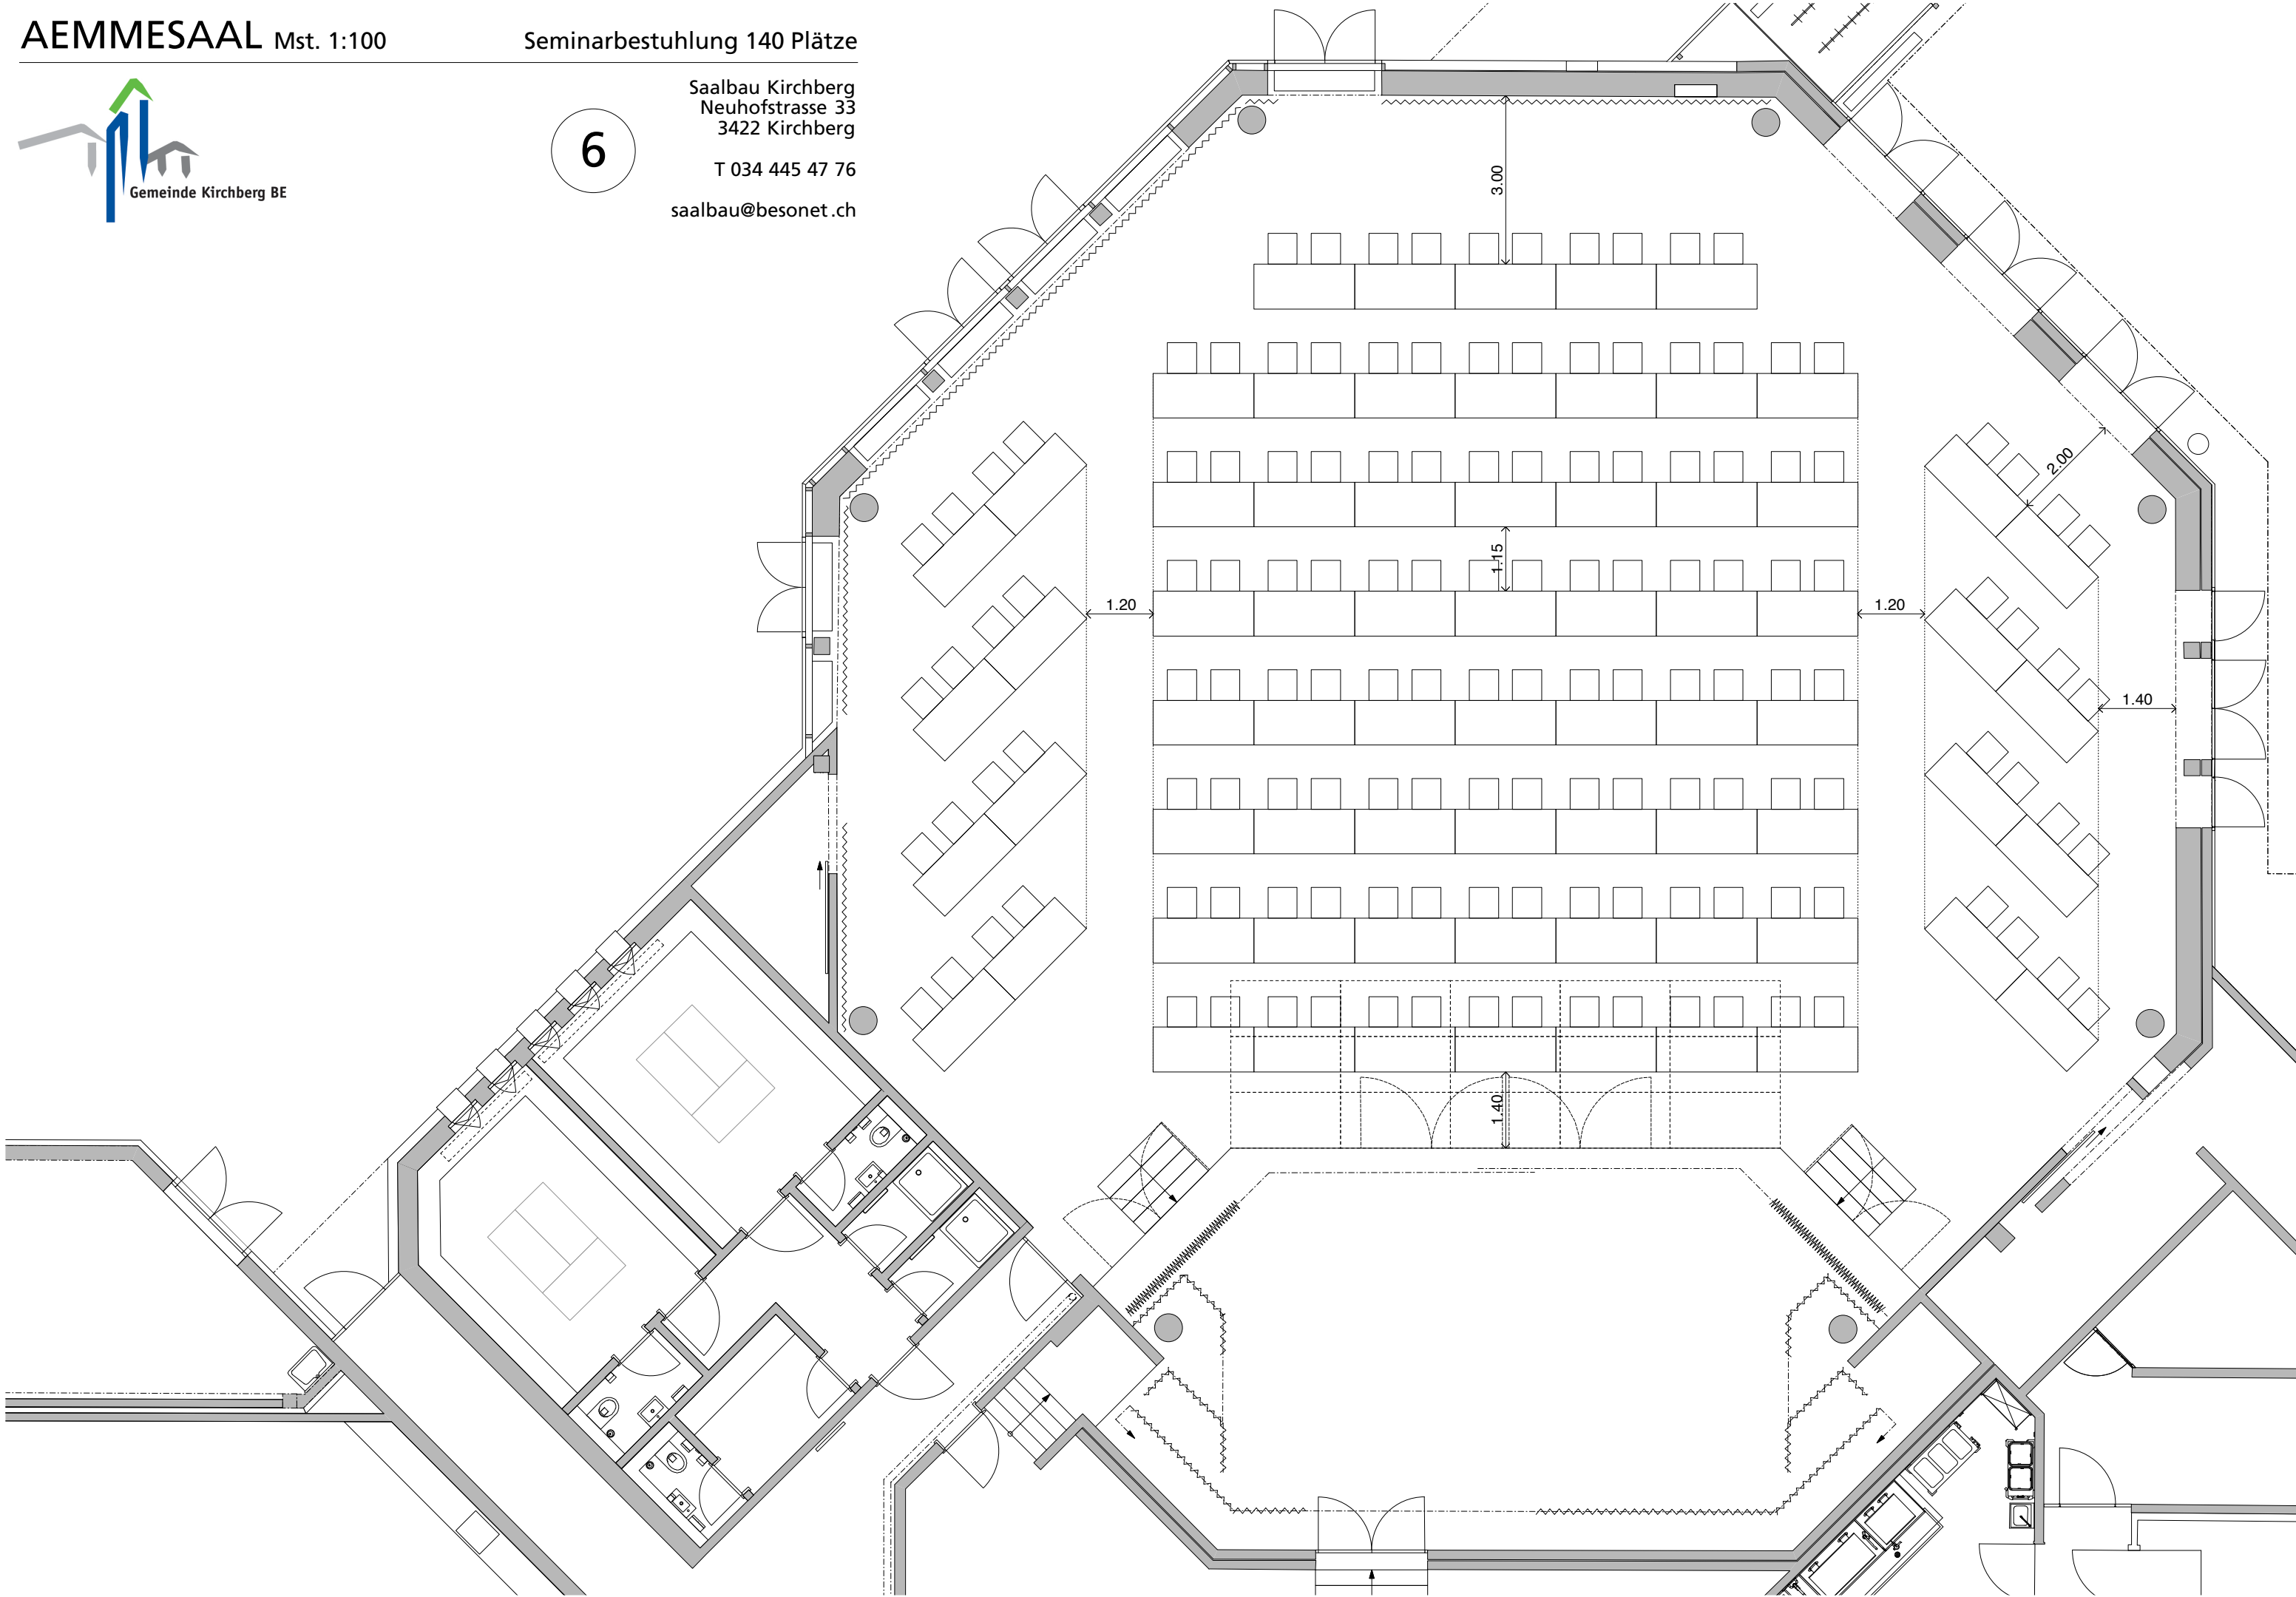

T 034 445 47 76
saalbau@besonet.ch

6

Saalbau Kirchberg
Neuhofstrasse 33
3422 Kirchberg

T 034 445 47 76

saalbau@besonet.ch

7

Saalbau Kirchberg
Neuhofstrasse 33
3422 Kirchberg

T 034 445 47 76
saalbau@besonet.ch