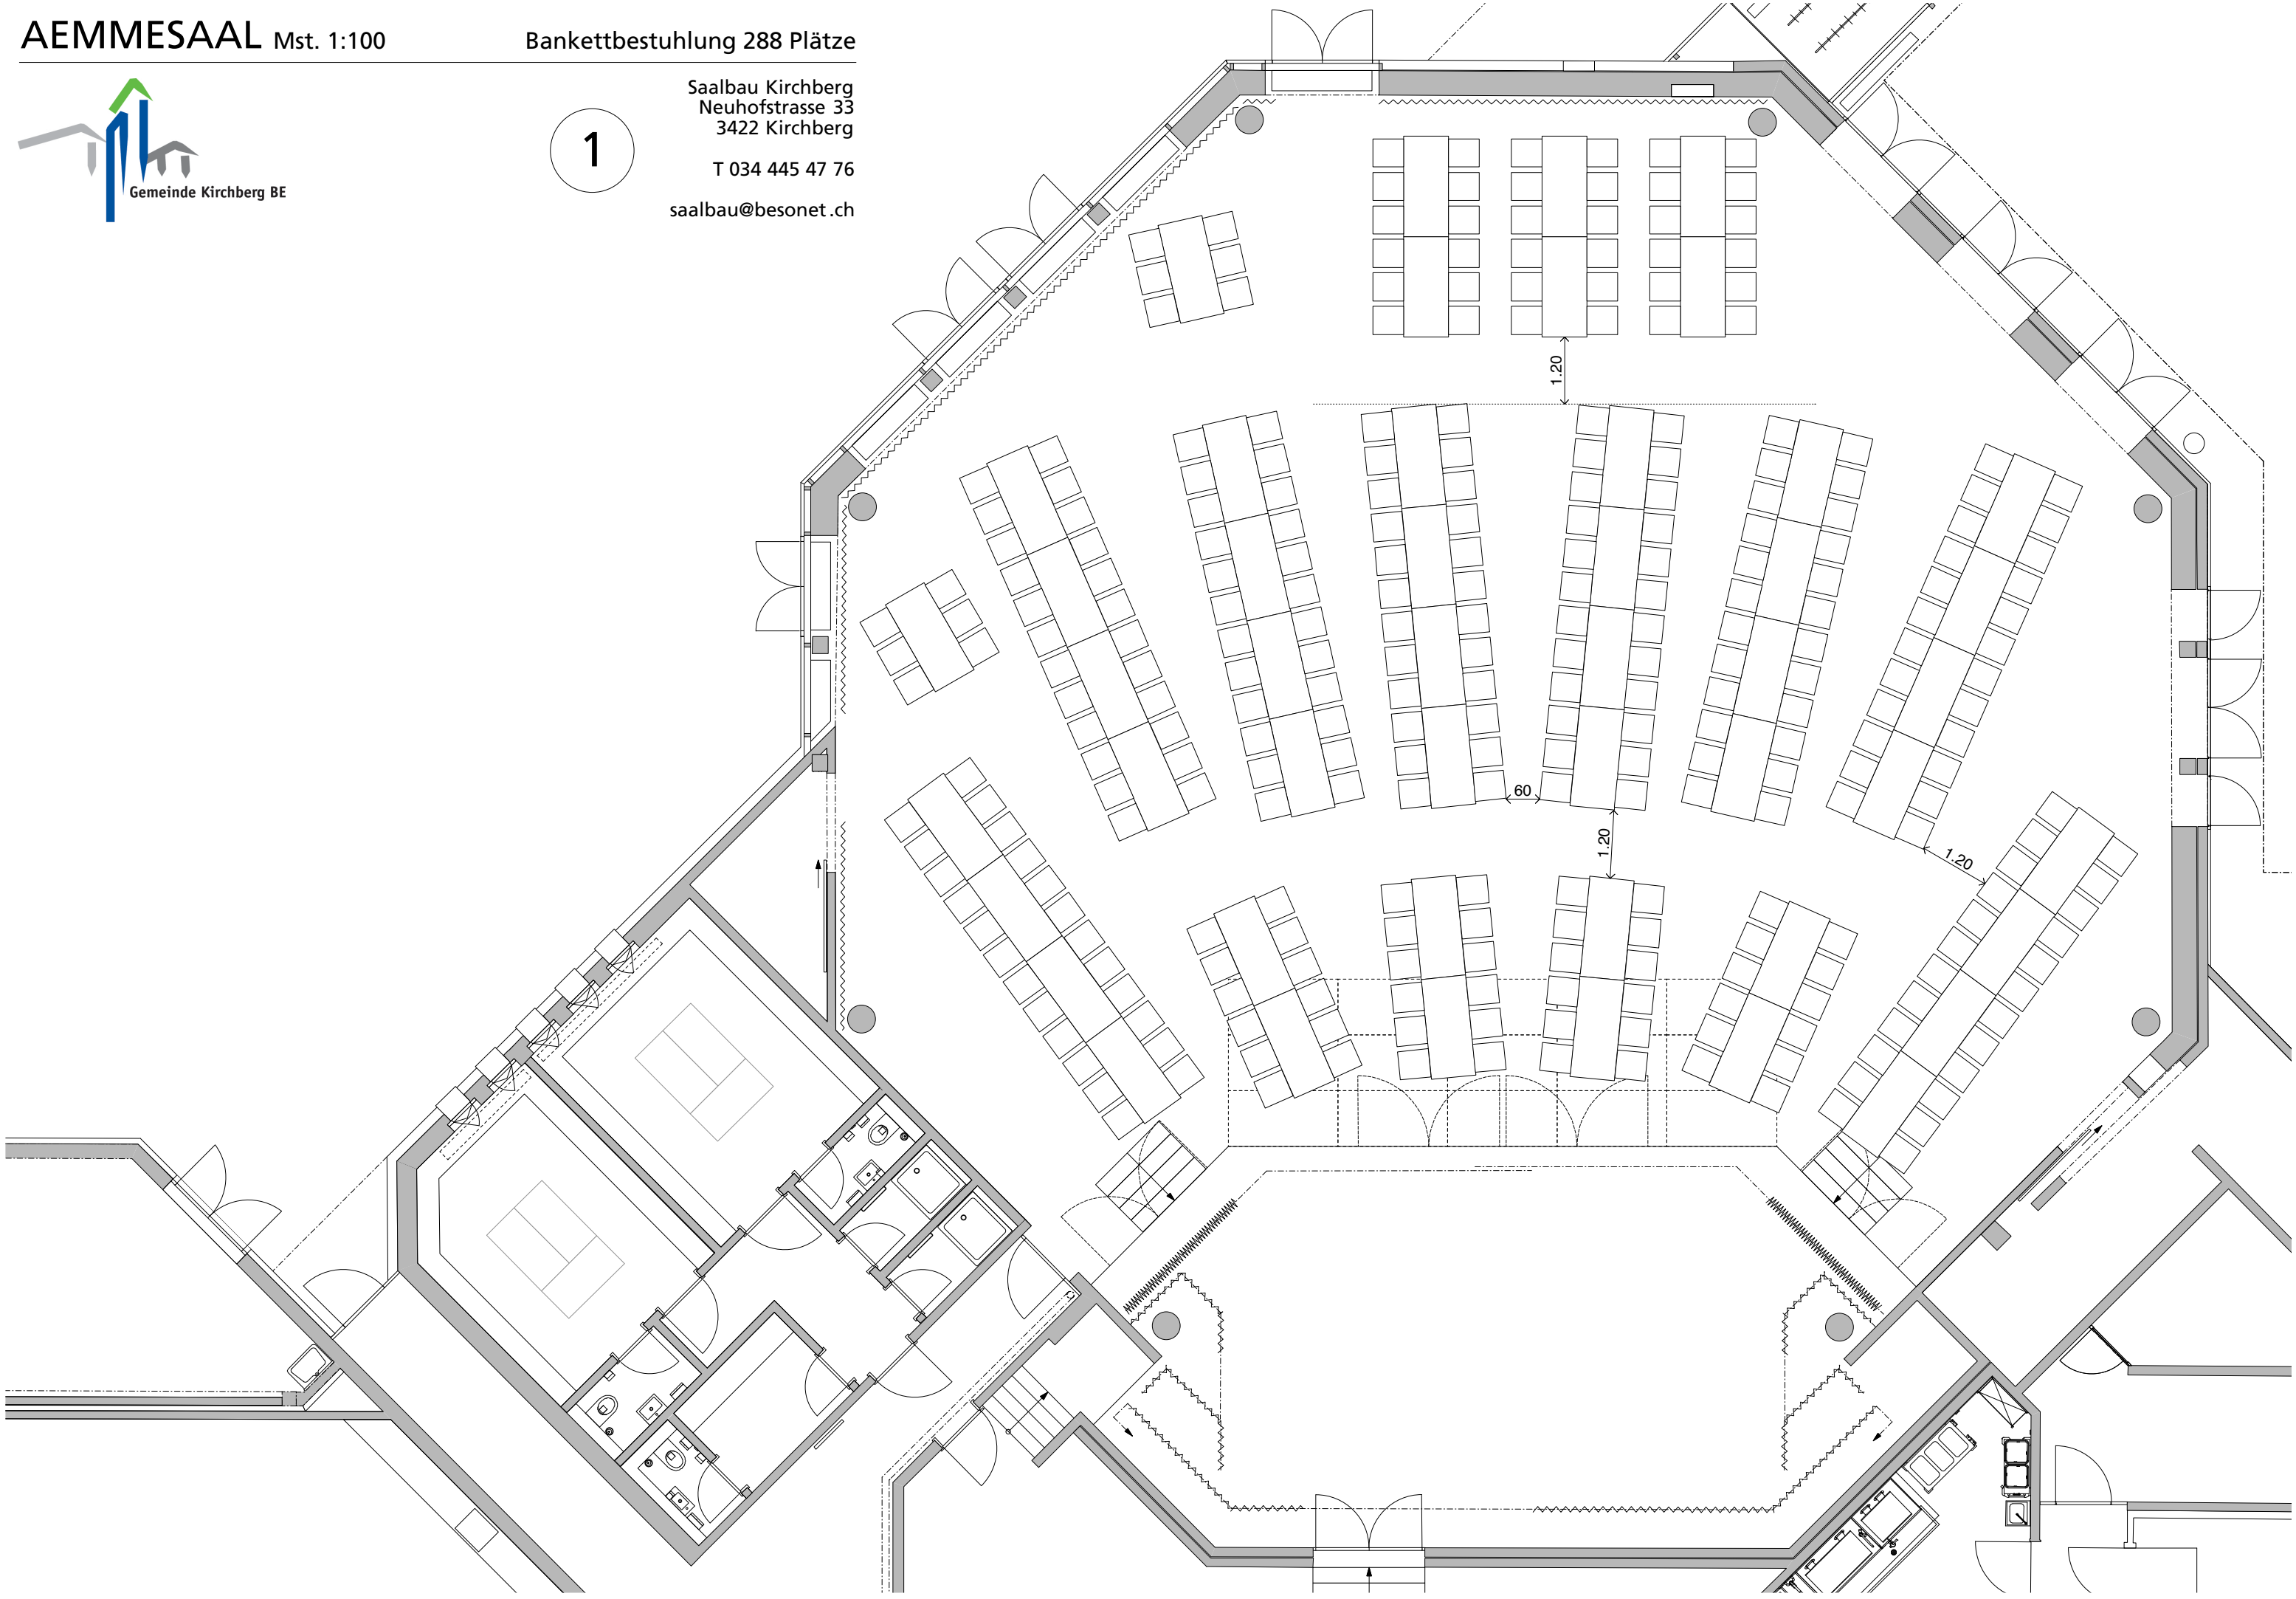

1

Saalbau Kirchberg
Neuhofstrasse 33
3422 Kirchberg

T 034 445 47 76

saalbau@besonet.ch